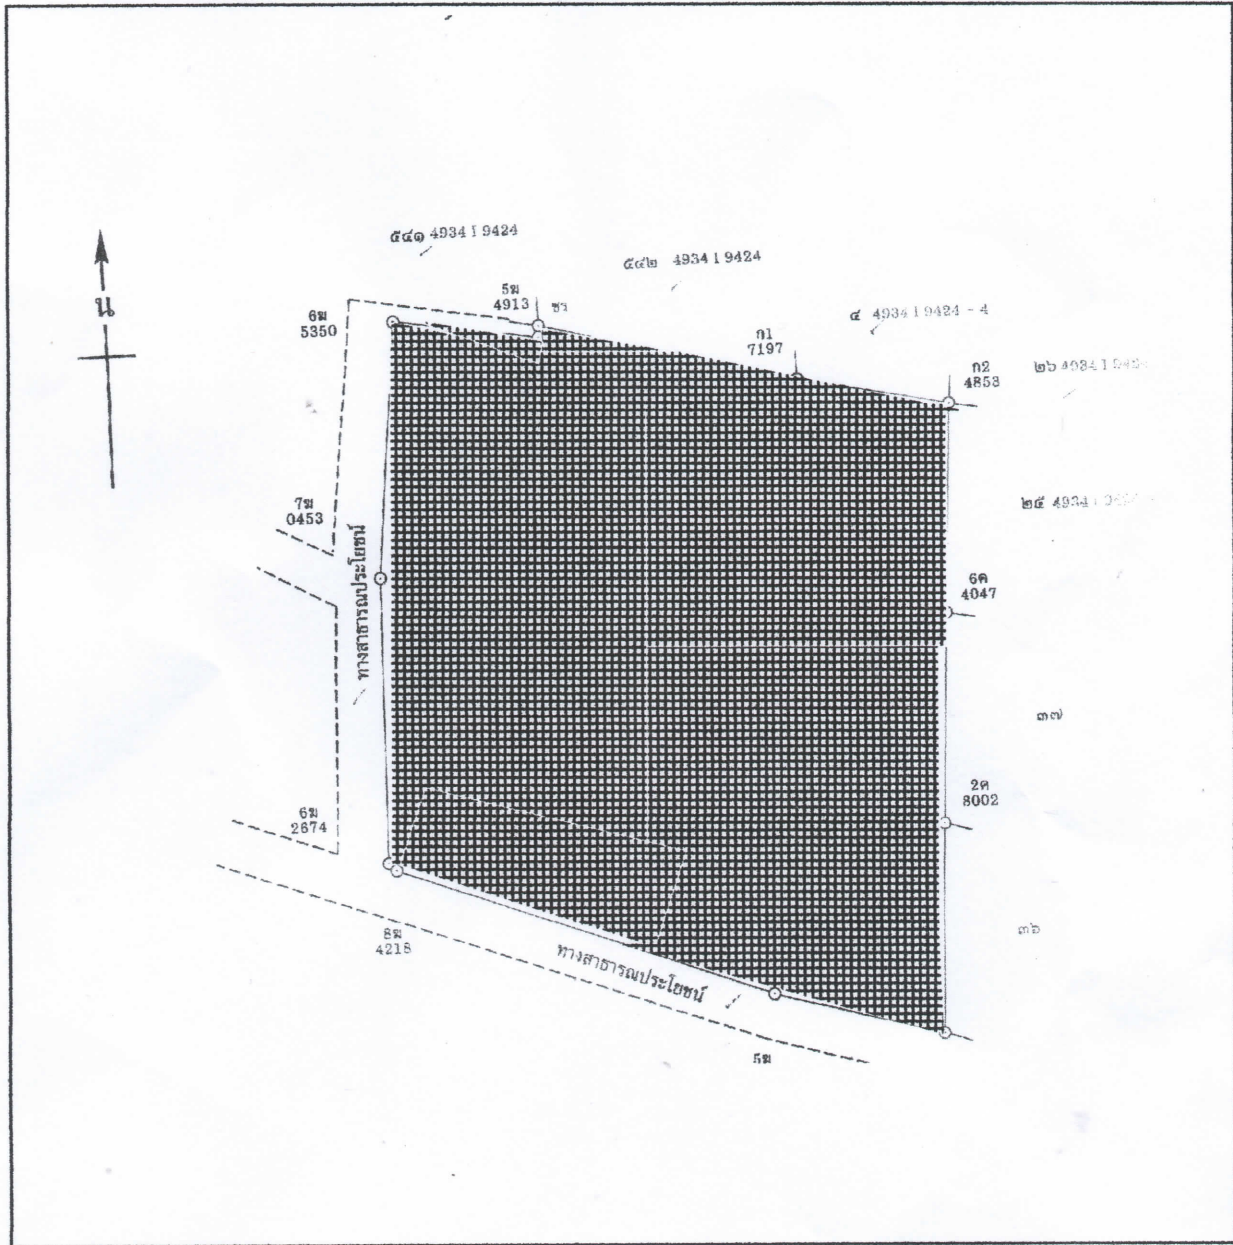

แผนที่แสดงการขออนุญาตตามความในมาตรา ๘ แห่งประมวลกฎหมายที่ดิน  
 ขององค์การบริหารส่วนตำบลท่าคอย (สถานที่ก่อสร้างอาคารสำนักงาน, ศูนย์พัฒนาเด็กเล็ก, ศาลาอเนกประสงค์ ฯลฯ)  
 ในท้องที่บ้านหนองขามาง หมู่ที่ ๕ ตำบลท่าคอย อำเภอยาง่าง จังหวัดเพชรบุรี  
 เนื้อที่ประมาณ ๒๕-๑-๘๐ ไร่

มาตราส่วน 1:4,000

เครื่องหมาย

- หลักหมายเขตที่ดิน
- == ทางสาธารณประโยชน์
- ▣ บริเวณที่ขออนุญาต

..... ผู้ขออนุญาต  
 ..... ผู้เขียนแผนที่